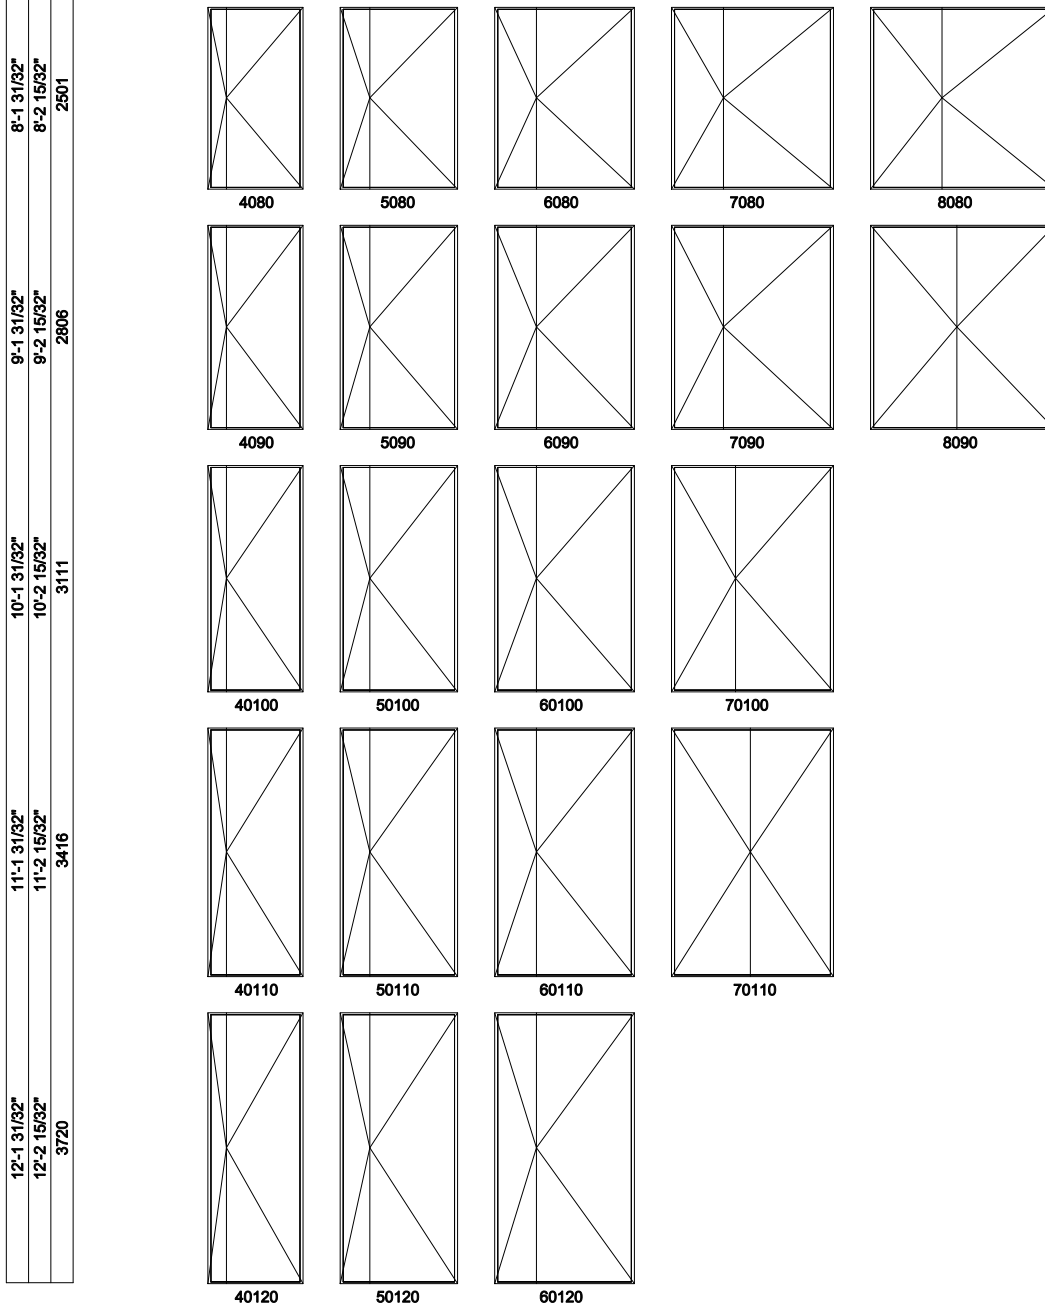

Left pivot shown  
Right pivot available

13'-1 15/32"  
13'-1 31/32"  
4012

14'-1 15/32"  
14'-1 31/32"  
4317

### Inswing Pivot Door (4502) / Outswing Pivot Door (4602) - ADA Sill - Artisan Panel

Jamb Dimension	4'-3 9/32"	5'-3 9/32"	6'-3 9/32"	7'-3 9/32"	8'-3 9/32"
Rough Opening	4'-4 1/32"	5'-4 1/32"	6'-4 1/32"	7'-4 1/32"	8'-4 1/32"
Soft Metric R.O. (mm)	1322	1626	1931	2236	2541

Left pivot shown  
Right pivot available

Left pivot shown  
Right pivot available

13'-1 31/32"	4025
13'-2 15/32"	
14'-1 31/32"	4330
14'-2 15/32"	