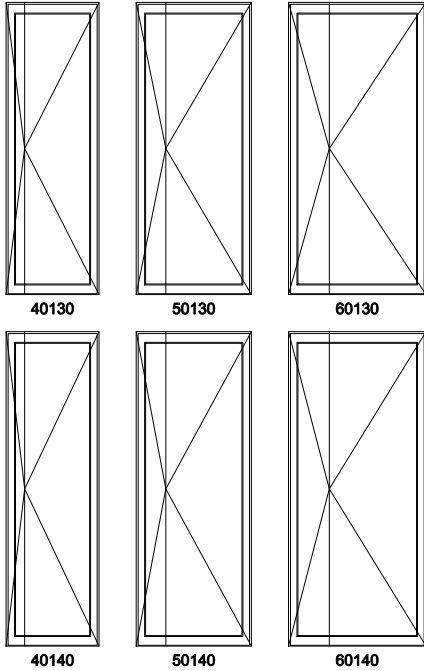

Left pivot shown  
Right pivot available

8'-1 15/32"	8'-1 31/32"	86 17/32"					
			4080	5080	6080	7080	8080
9'-1 15/32"	9'-1 31/32"	2793					
			4090	5090	6090	7090	
10'-1 15/32"	10'-1 31/32"	3088					
			40100	50100	60100	70100	
11'-1 15/32"	11'-1 31/32"	3403					
			40110	50110	60110		
12'-1 15/32"	12'-1 31/32"	3708					
			40120	50120	60120		

### Inswing Pivot Door (4502) / Outswing Pivot Door (4602) - No Sill

Jamb Dimension	4'-2 3/32"	5'-2 3/32"	6'-2 3/32"
Rough Opening	4'-2 27/32"	5'-2 27/32"	6'-2 27/32"
Soft Metric R.O. (mm)	1291	1596	1901
Glass Size	40 31/32"	52 31/32"	64 31/32"

Left pivot shown  
Right pivot available

13'-1 15/32"	13'-1 15/32"	146 17/32"
13'-1 31/32"	13'-1 31/32"	146 17/32"
4012		
14'-1 15/32"	14'-1 15/32"	158 17/32"
14'-1 31/32"	14'-1 31/32"	158 17/32"
4317		

Left pivot shown  
Right pivot available

13'-1 31/32"	13'-2 15/32"	14'-1 31/32"	14'-2 15/32"
4025	4330	4635	4940
147 1/32"	156 1/32"	165 1/32"	174 1/32"