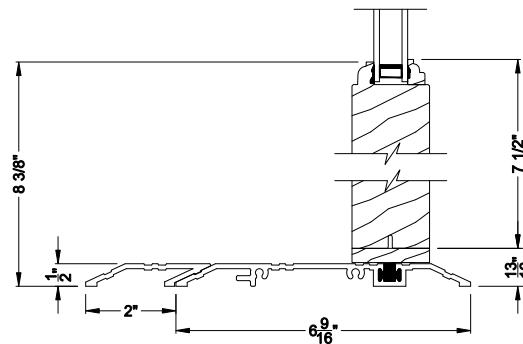

## CROSS SECTION DETAILS

**PREMIUM WOOD INSWING SIDELITE (6510)**  
Vertical Section - 6 9/16" Jamb

**PREMIUM WOOD INSWING SIDELITE (6510)**  
Vertical Section - ADA Sill

**PREMIUM WOOD INSWING SIDELITE (6510)**  
Horizontal Section - 6 9/16" Jamb